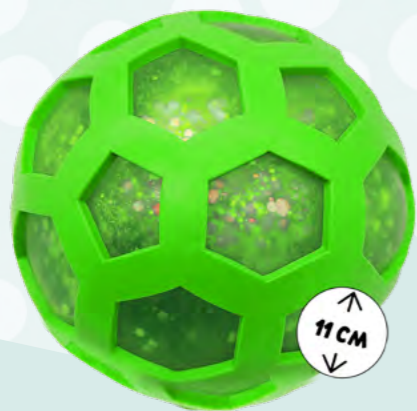

3+

Mini Magnetic Game

Keychain format • Design: Avocado & Pineapple • Create new patterns again and again

Item No.: 60365 | PU: 24

Product dimensions:
10 cm

GTIN: 4251357603659

Display:
32.2 x 17.2 x 12.2 cm